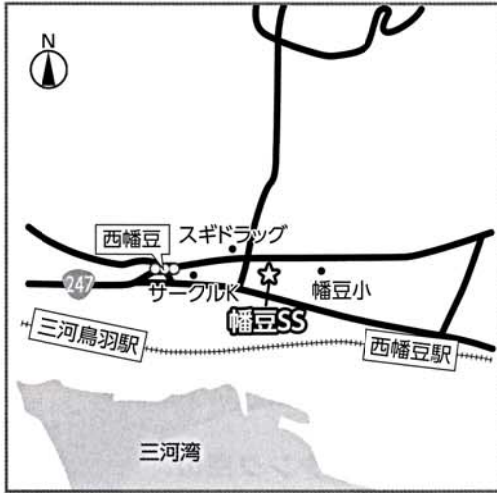

木

金

OSU  
Our Super-tital Unit  
安全運転☆応援サポーター  
OS☆U 清里千聖

円/e  
引き

※SS店頭での灯油購入分に限りませう。

実施SSは裏面をご覧ください

店頭での古灯油の引き取りサービスは実施していません。

Jセルフ幡豆SS 年中無休