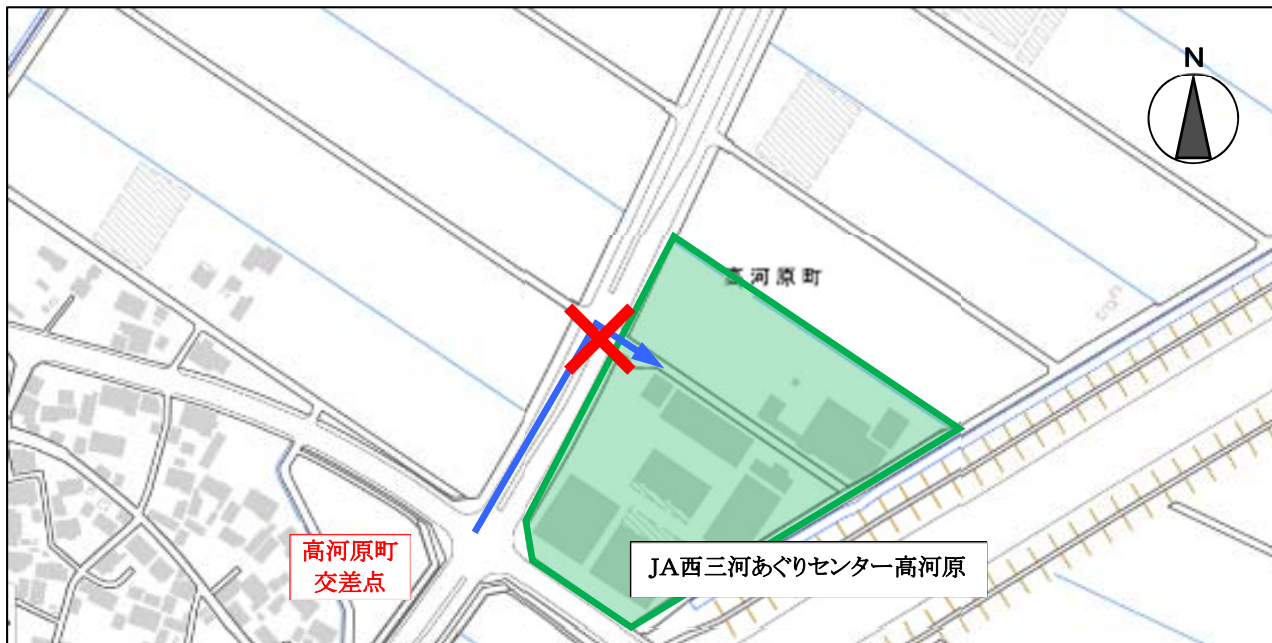

# お知らせ

あぐりセンター高河原への進入路につきましては、県道蒲郡碧南線  
4車線化に伴い、令和3年4月1日 午前9時より開口部閉鎖の為  
南方からの道路の右折はできなくなります。

大変ご迷惑をおかけしますが、あぐりセンター高河原をご利用の皆  
さまにおかれましては、別添案内図のとおり、迂回をお願いします。

令和3年4月1日

JA西三河

JA西三河あぐりセンター高河原をご利用の皆様へ

## う回路のご案内

県道蒲郡碧南線の中央分離帯開口部が令和3年4月1日以降に閉鎖され、「右折」によるJA西三河あぐりセンター高河原への乗り入れができなくなります。

開口部閉鎖後は、下図のう回路を通行してお越し下さるようお願い申し上げます。